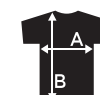

GLOBAL FIT

Wasvoorschriften

Maat verdeling

(XS-XXL)

Maat	XS	S	M	L	XL	XXL
A	50	52,5	56	59,5	63,5	67,5
B	69	70,5	72	73,5	76	78,5

Meting 'A' 1/2 op de borst (gemeten 2 cm van oksel)

Meting 'B' midden achter lengte gemeten van HSP (hoogste schouder punt)