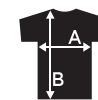

WICKING

ANTI-MICROBIAL

WEBTECH

GLOBAL FIT

Wasvoorschriften

Maat verdeling

(XS-XL)

Maat	XS	S	M	L	XL
A	43	46,5	49,5	53,5	57
B	66	67,5	68,5	70,5	72,5

Meting 'A' 1/2 op de borst (gemeten 2 cm van oksel)

Meting 'B' midden achter lengte gemeten van HSP (hoogste schouder punt)

Opmerking: Op textiel items is een tolerantie van toepassing

Aantal stuks per karton